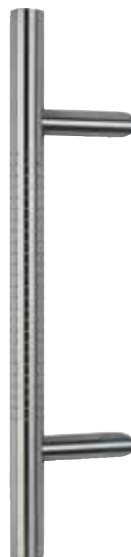

BASIC|E05

- Mastercarré, weiß
- Kunststoffrahmen

BASIC|E06

- Chinchilla, weiß
- Rahmenlos

BASIC|E07

- Chinchilla, weiß
- Rahmenlos

BASIC|E08

- Chinchilla, weiß
- Kunststoffrahmen

*Tradition & klassisches Design
für einen guten Eintritt!*

TÜR (nur nach innen öffnend)

- **AS|70**, Kunststofftür 70 mm Bautiefe
- Oberfläche weiß, RAL 9016
- 3-fach Verriegelung mit Schwenkriegel serienmäßig
- 2x dreidimensional verstellbare, 2-teilige Haustürbänder
- 2x Anschlagdichtung, umlaufende Türdichtung
- Maximales Maß bis: 1000 mm x 2100 mm

BASIC|E10

- Chinchilla, weiß
- Kunststoffrahmen

BASIC|E11

- Chinchilla, weiß
- Kunststoffrahmen

BASIC|E12

- Chinchilla, weiß
- Kunststoffrahmen

BASIC|E13

- Chinchilla, weiß
- Kunststoffrahmen

BASIC|E14

- Chinchilla, weiß
- Kunststoffrahmen

GRIFF

- Edelstahlstangenriff 400 mm mit gefrästen Punkten
- Außen Edelstahlrosette
- Innen Drücker mit Langschild
- Profilzylinder mit Not- und Gefahrenfunktion, 3 Schlüssel